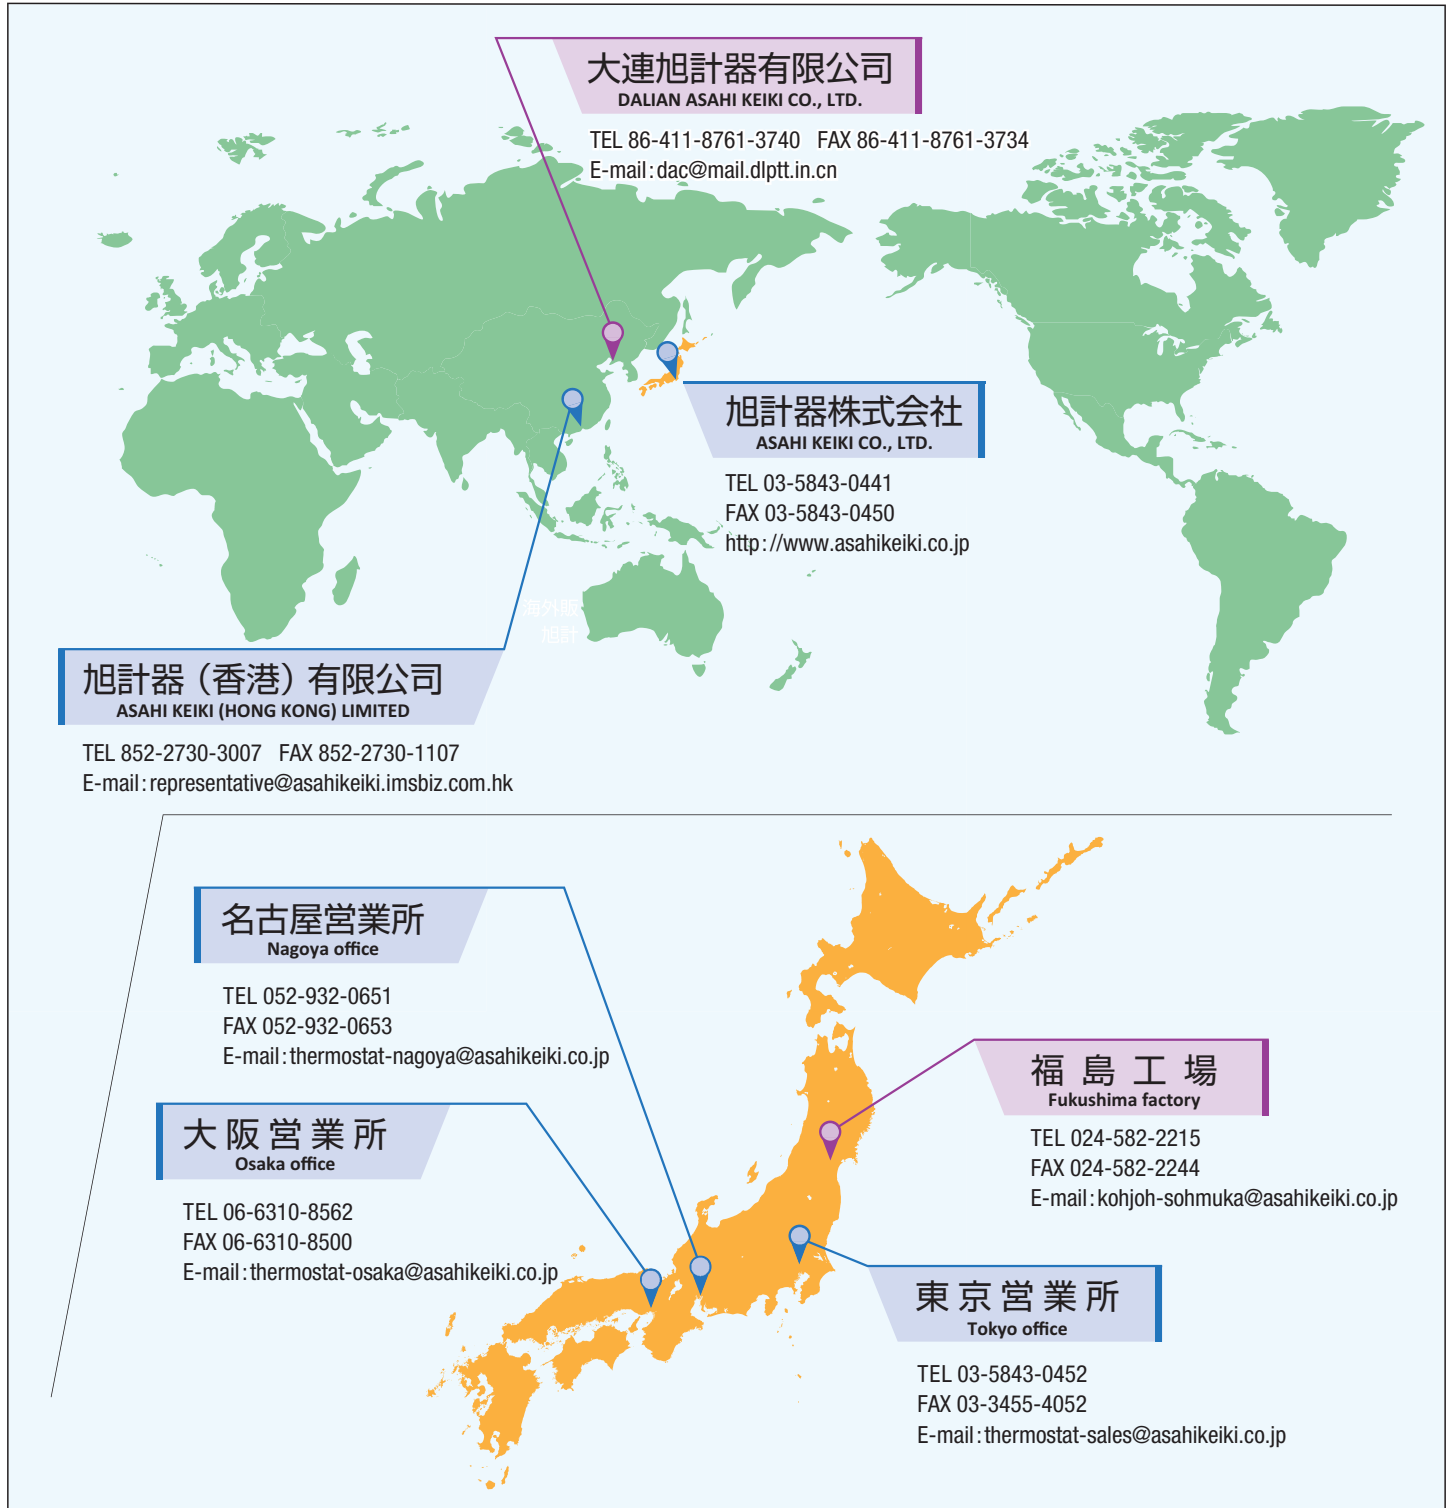

旭計器のグローバルネットワーク [📍 販売拠点、🏭 製造拠点]

販売代理店

www.asahikeiki.co.jp

201902

IATF 16949
JQ3312
Qualified

ISO 9001
JQ3307
Qualified

ISO 14001
JE0970
Qualified