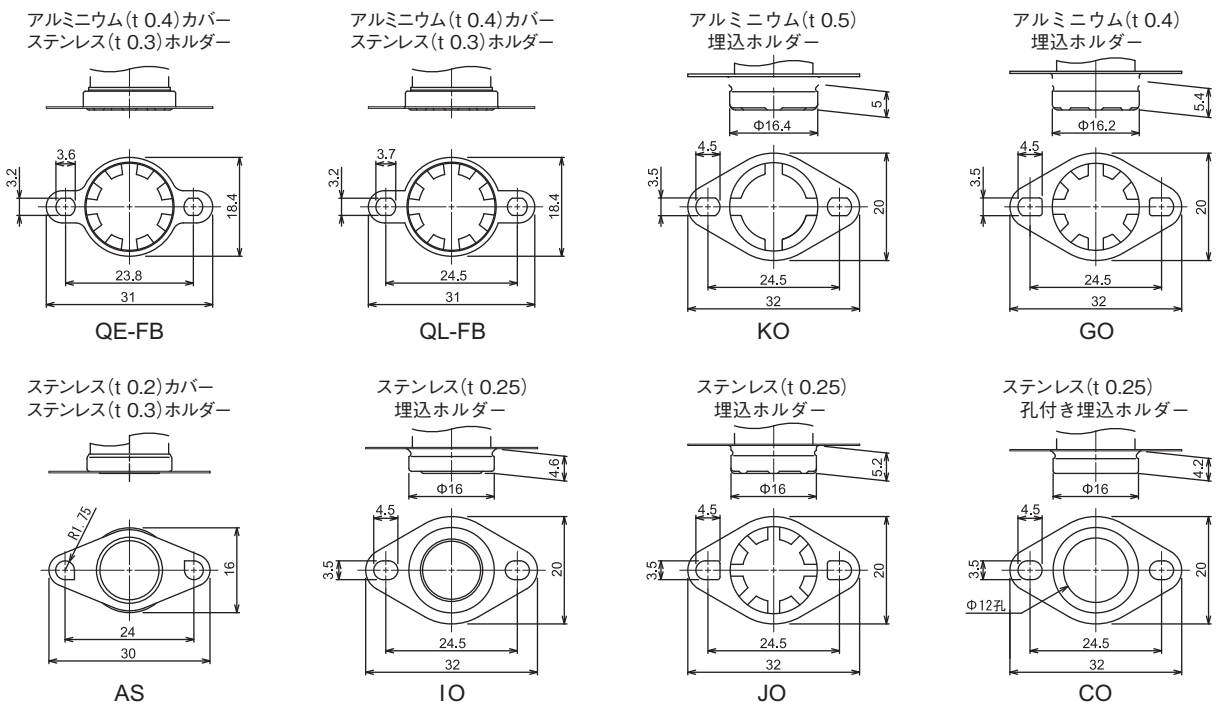

可動ホルダー (FREE)

※FFは、US-621、US-622、US-625での組み合わせは不可となります。

固定ホルダー (FIXED)

ホルダーなし