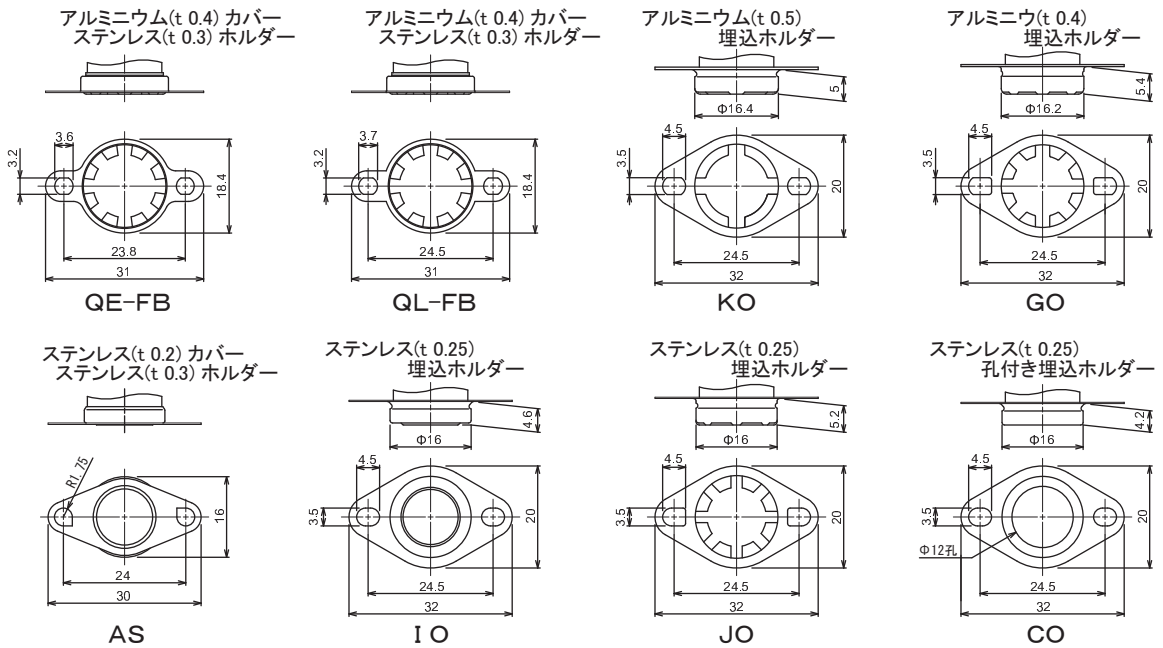

ホルダー型式

対象製品型式 US-602, US-603, US-621, US-622, US-625, US-628

製品規格・取扱注意事項等

可動ホルダー (FREE)

固定ホルダー (FIXED)

ホルダーなし