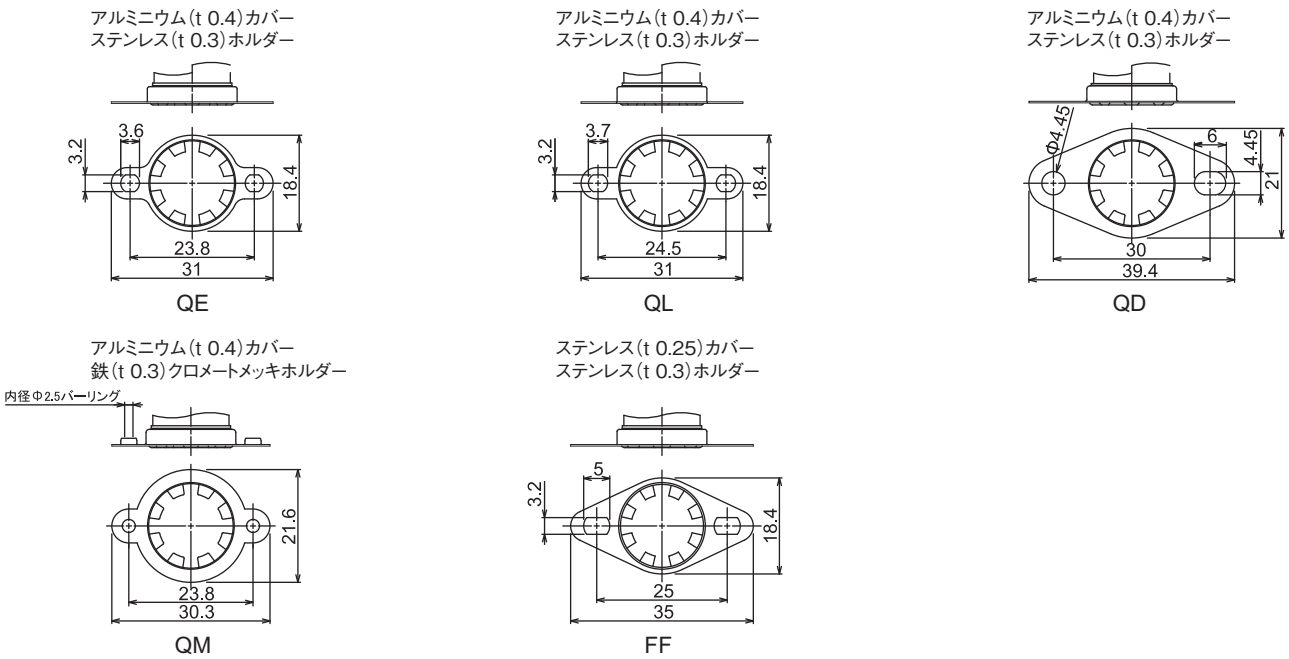

可動ホルダー (FREE)

※FFは、US-621、US-622、US-625での組み合わせは不可となります。

固定ホルダー (FIXED)

ホルダーなし