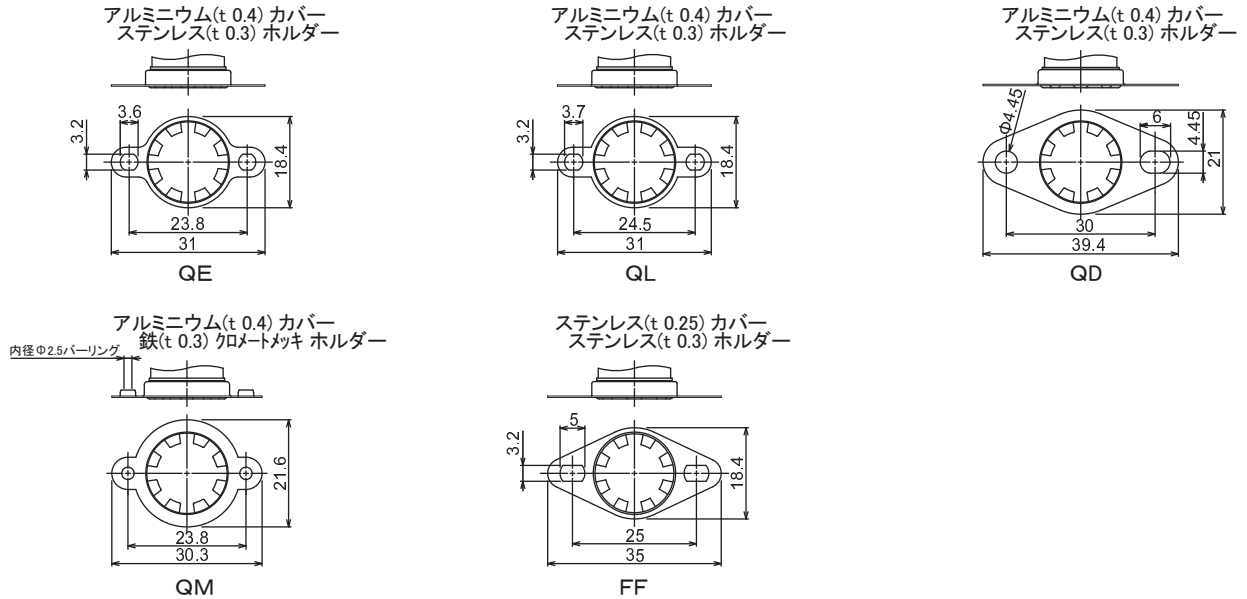

ホルダー型式

対象製品型式 US-602, US-603, US-621, US-622, US-625, US-628

製品規格・取扱注意事項等

可動ホルダー (FREE)

固定ホルダー (FIXED)

ホルダーなし